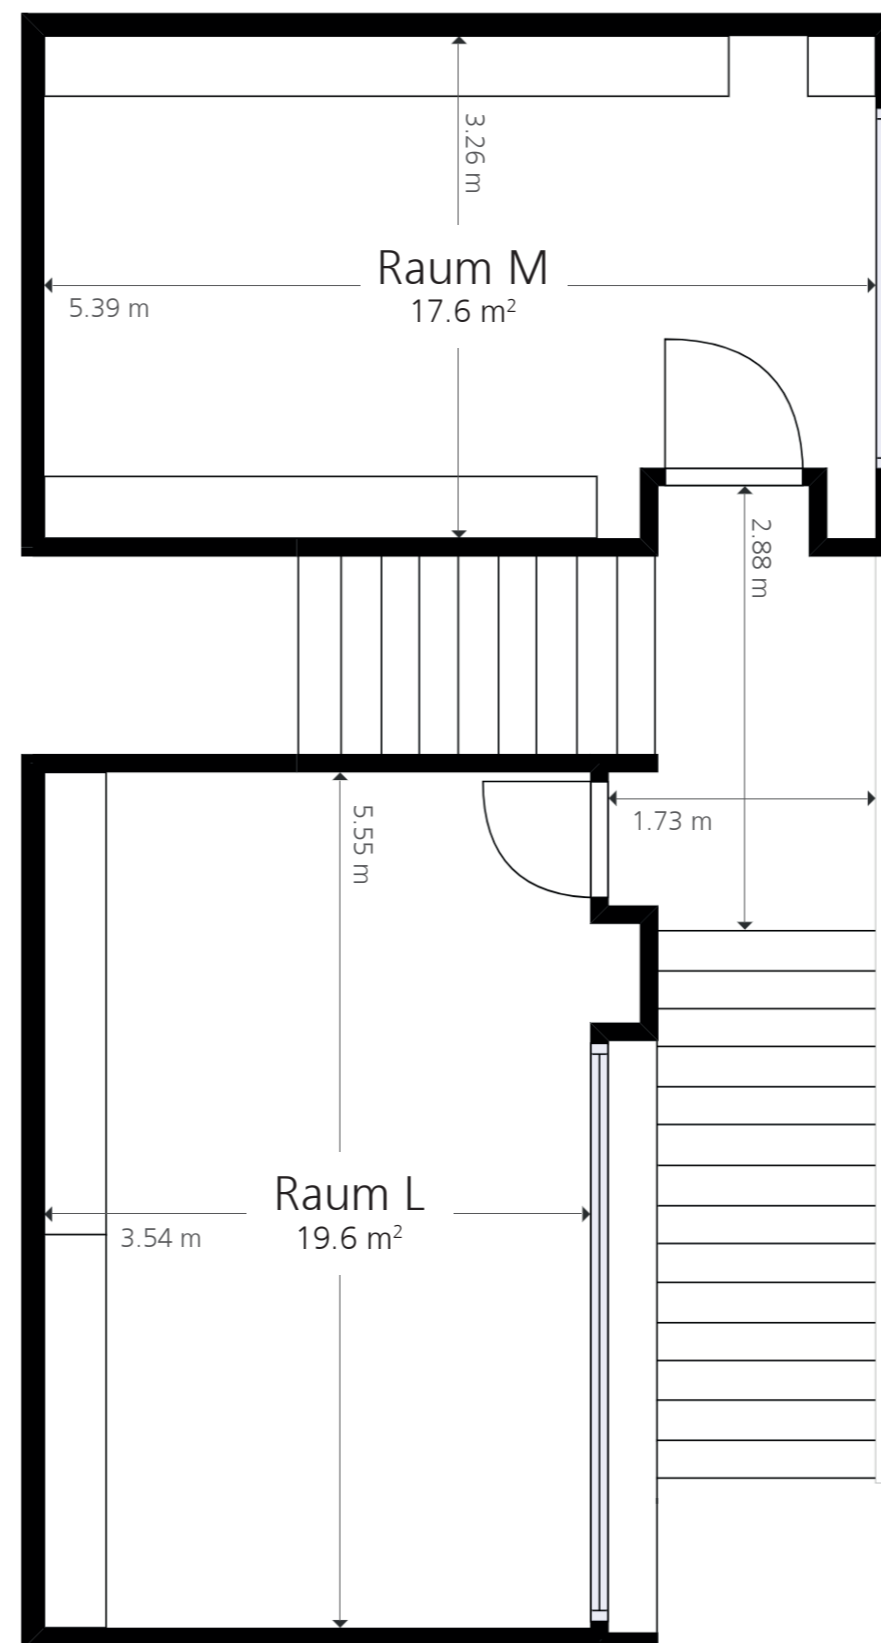

Nettogeschossfläche (NGF)

292.1 m² (exkl. unvermessene Teilflächen)

Tatächliche Flächenmasse können von angegebenen Dimensionen und Grössenverhältnissen abweichen.

Erstellt durch:

Meta Studio

www.metastudio.ch

Nettogeschossfläche (NGF)

42.2 m² (exkl. unvermessene Teilflächen)

Tatächliche Flächenmasse können von angegebenen Dimensionen und Grössenverhältnissen abweichen.

Erstellt durch:

Meta Studio

www.metastudio.ch

Nettogeschossfläche (NGF)

63.0 m² (exkl. unvermessene Teilflächen)

Tatächliche Flächenmasse können von angegebenen Dimensionen und Grössenverhältnissen abweichen.

Erstellt durch:

Meta Studio

www.metastudio.ch