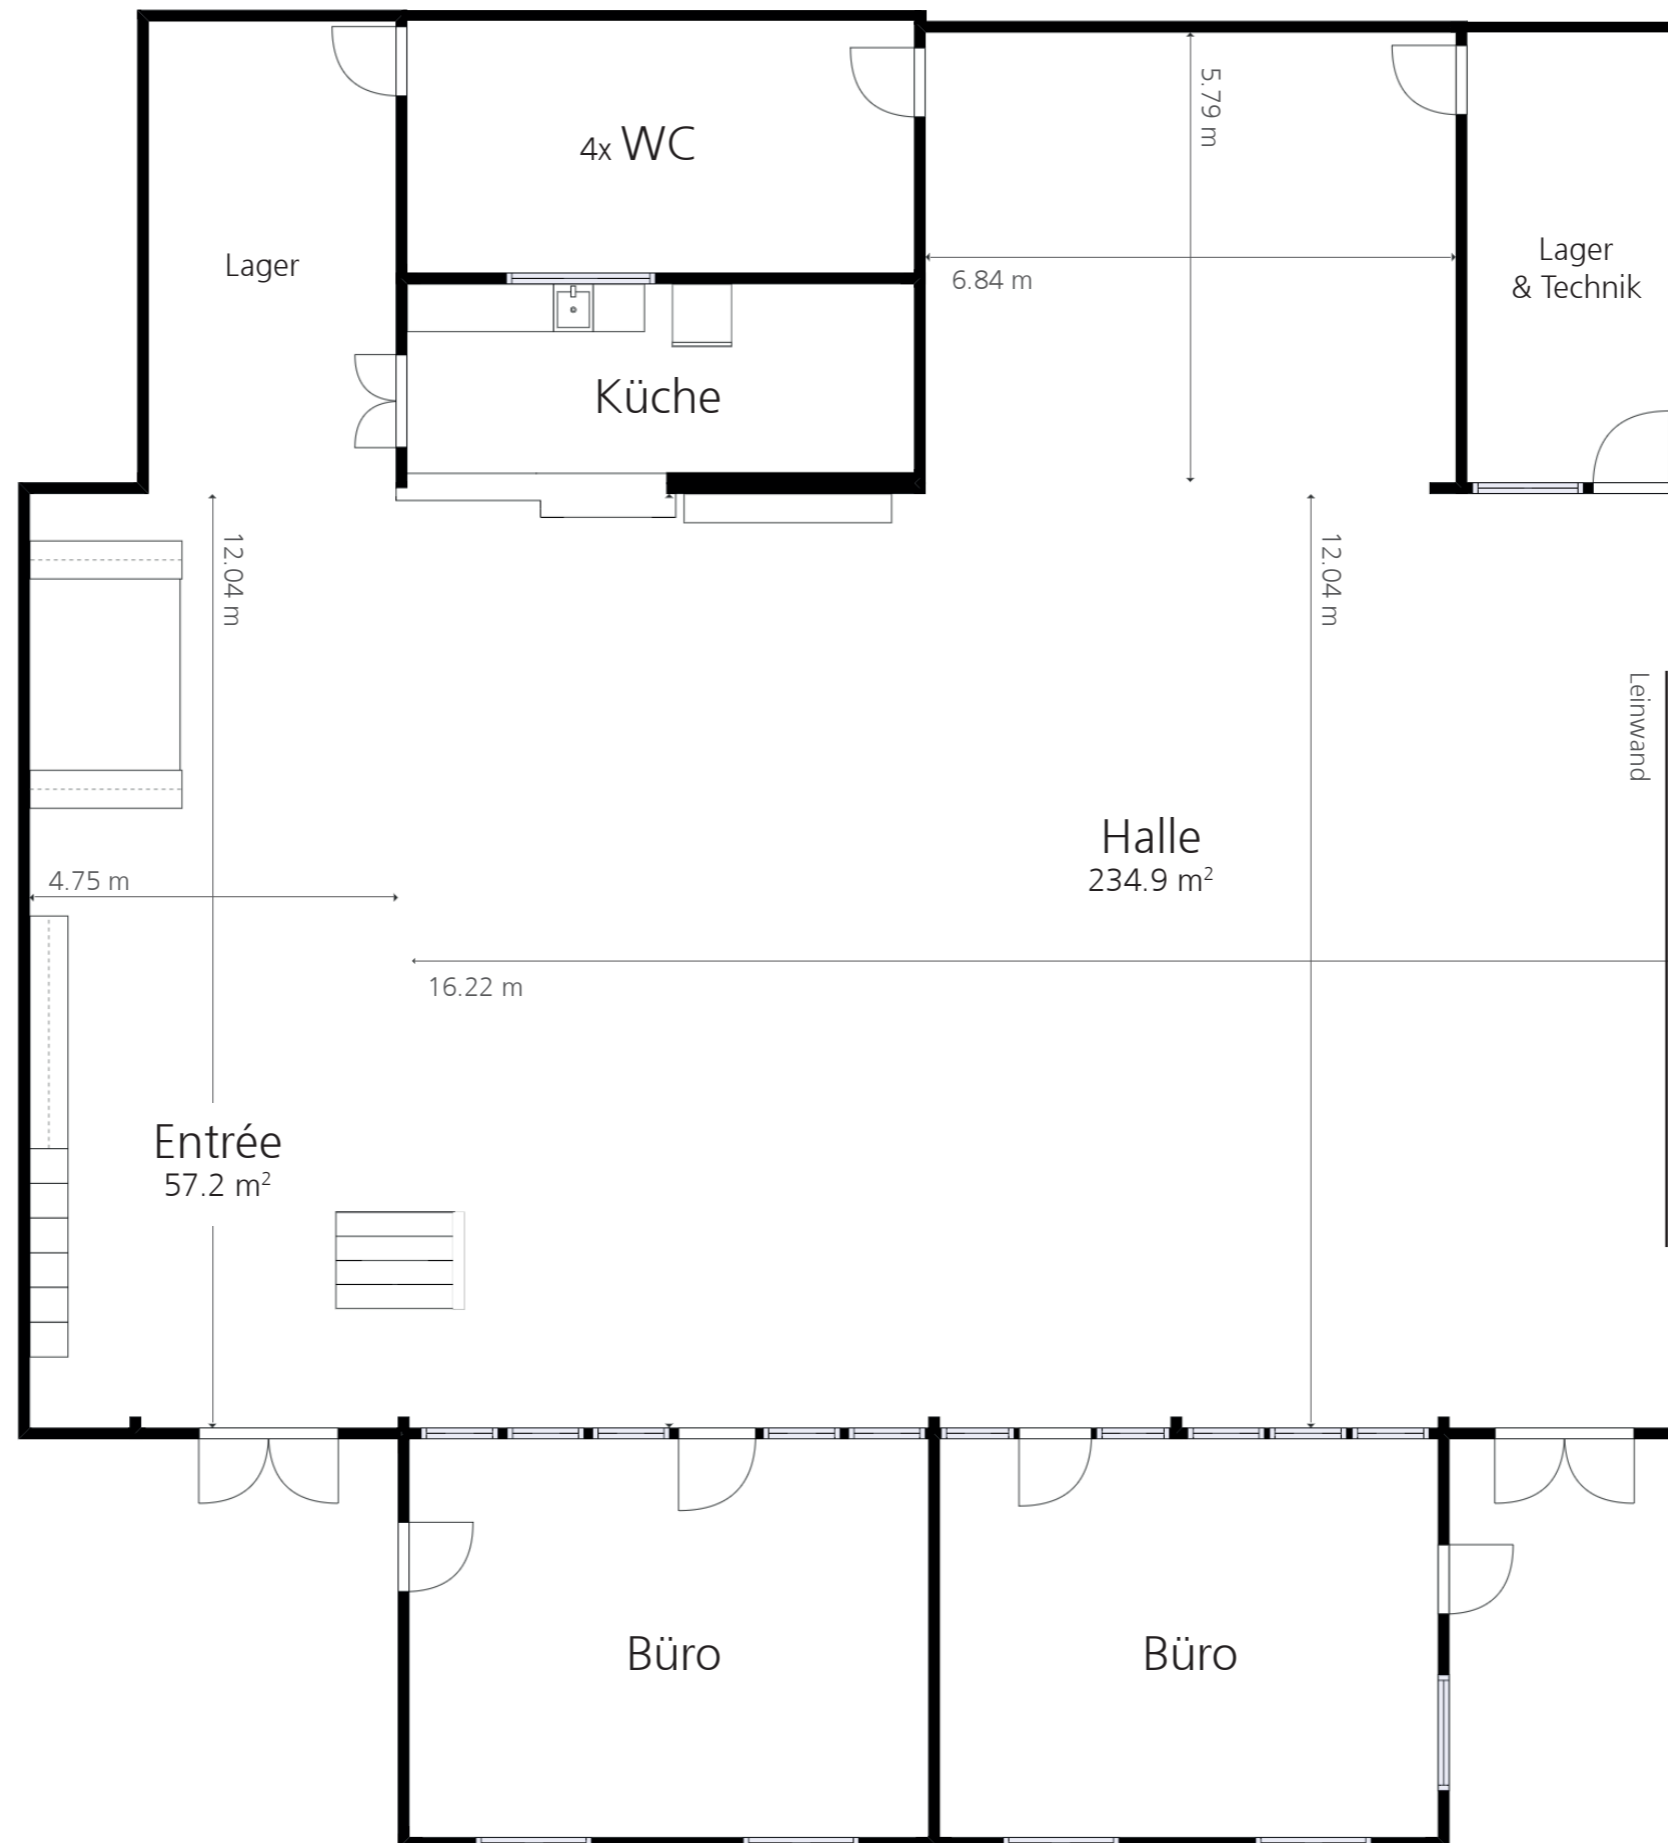

Nettogeschossfläche (NGF)

292.1 m² (exkl. unvermessene Teilflächen)

Tatächliche Flächenmasse können von angegebenen Dimensionen und Grössenverhältnissen abweichen.

Erstellt durch:

Meta Studio

www.metastudio.ch

Nettogeschossfläche (NGF)

42.2 m² (exkl. unvermessene Teilflächen)

Tatächliche Flächenmasse können von angegebenen Dimensionen und Grössenverhältnissen abweichen.

Erstellt durch:

Meta Studio

www.metastudio.ch