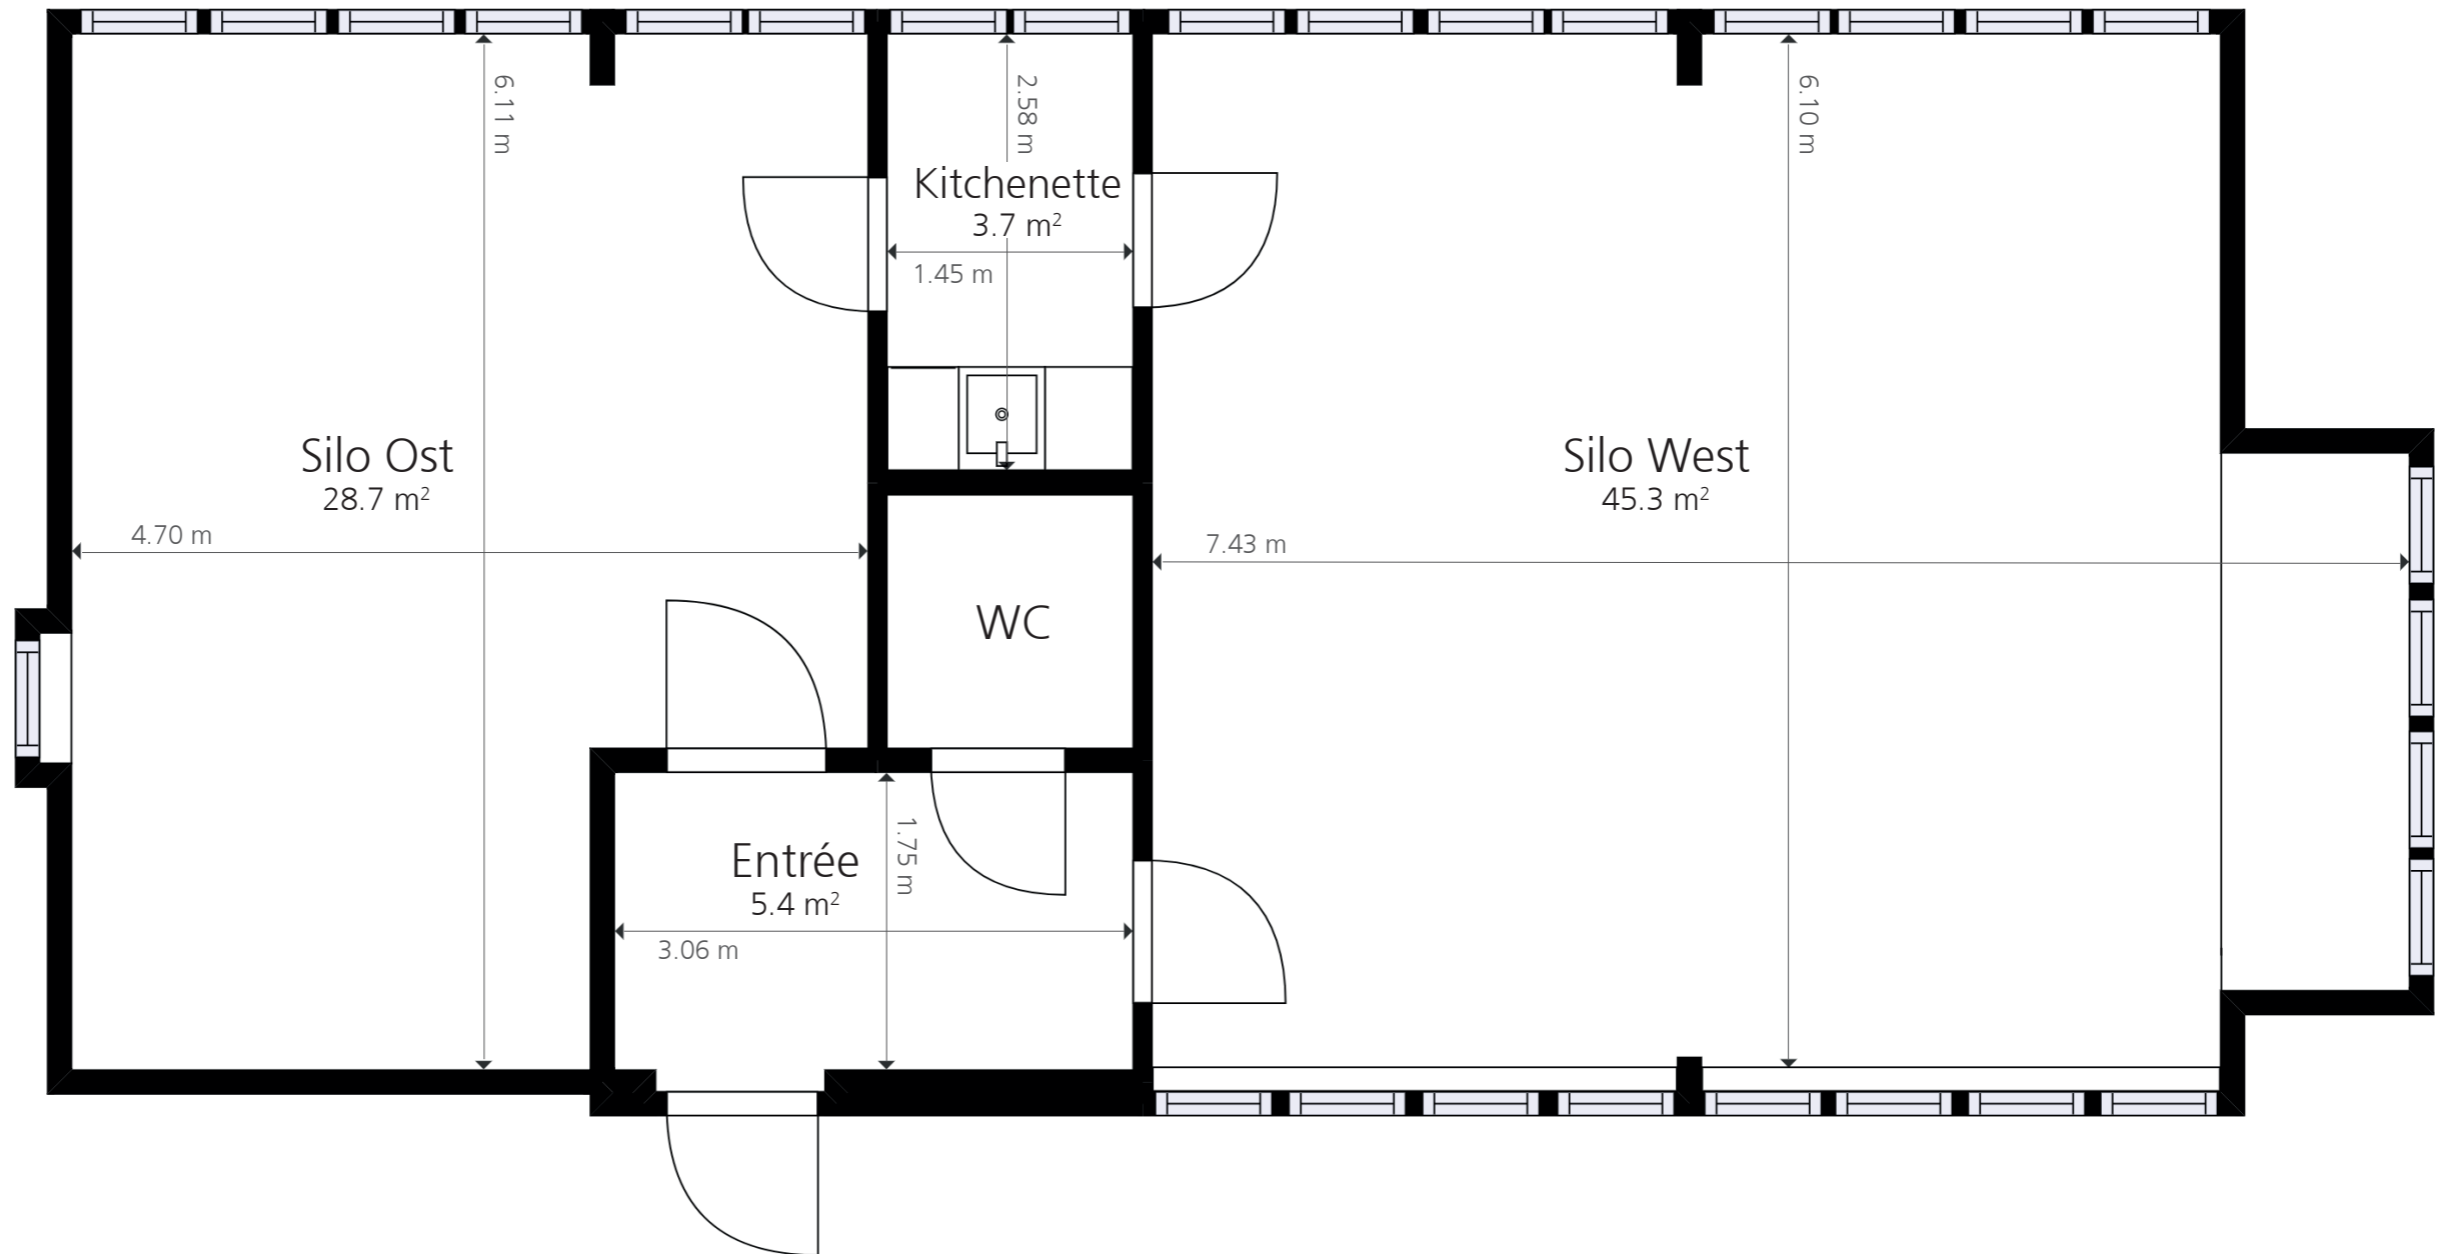

Nettogeschossfläche (NGF)

83.1 m² (exkl. unvermessene Teilflächen)

Tatächliche Flächenmasse können von angegebenen Dimensionen und Grössenverhältnissen abweichen.

Erstellt durch:

Meta Studio

www.metastudio.ch